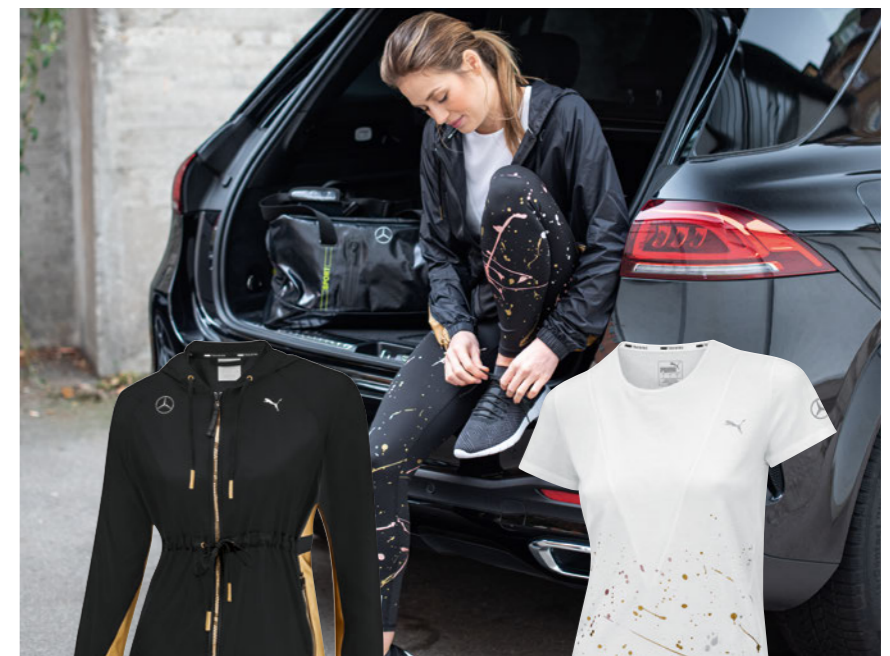

ВЕТРОВКА ЖЕНСКАЯ

Цвет: черный. Материал: 63% нейлон / 37% полиэстер. windCELL для защиты в ветреную погоду. Кулилка на капюшоне и талии. 2 боковых кармана на молнии. PUMA для Mercedes-Benz. Размеры: xs-xl.

B66959064-9068