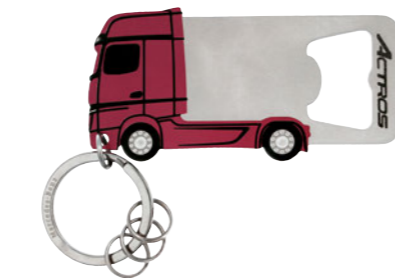

БРЕЛОК ДЛЯ КЛЮЧЕЙ, КЛЮЧ ДЛЯ ОТКРЫВАНИЯ БУТЫЛОК, TRUCKS

Серебристый / красный. С красным силуэтом Actros. Нержавеющая сталь. Функция открывания бутылок. Одно большое и три дополнительных маленьких кольца для ключей. Текстовый логотип Actros на ключе для открывания бутылок, надпись «Mercedes-Benz» на большом кольце. Длина: прим. 11 см.

B66955045