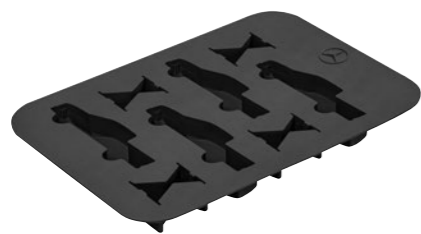

ФОРМА ДЛЯ ЛЬДА X-КЛАСС

Черный. Материал: силикон. Однотонная благородная звезда Mercedes на верхней части силиконовой формы. Размер: прибл. 23x16x2 см.

B66954746