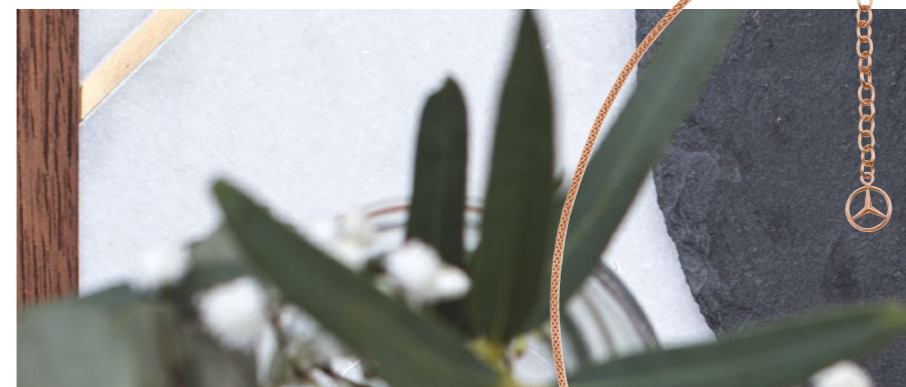

КОЛЬЕ KRISTALL

Розовое золото / черный. Нержавеющая сталь / стекло. Подвеска с кристаллом Swarovski®. С удлинительным элементом. Производитель: Swarovski® для Mercedes-Benz. Длина: 50 см.

B66953578