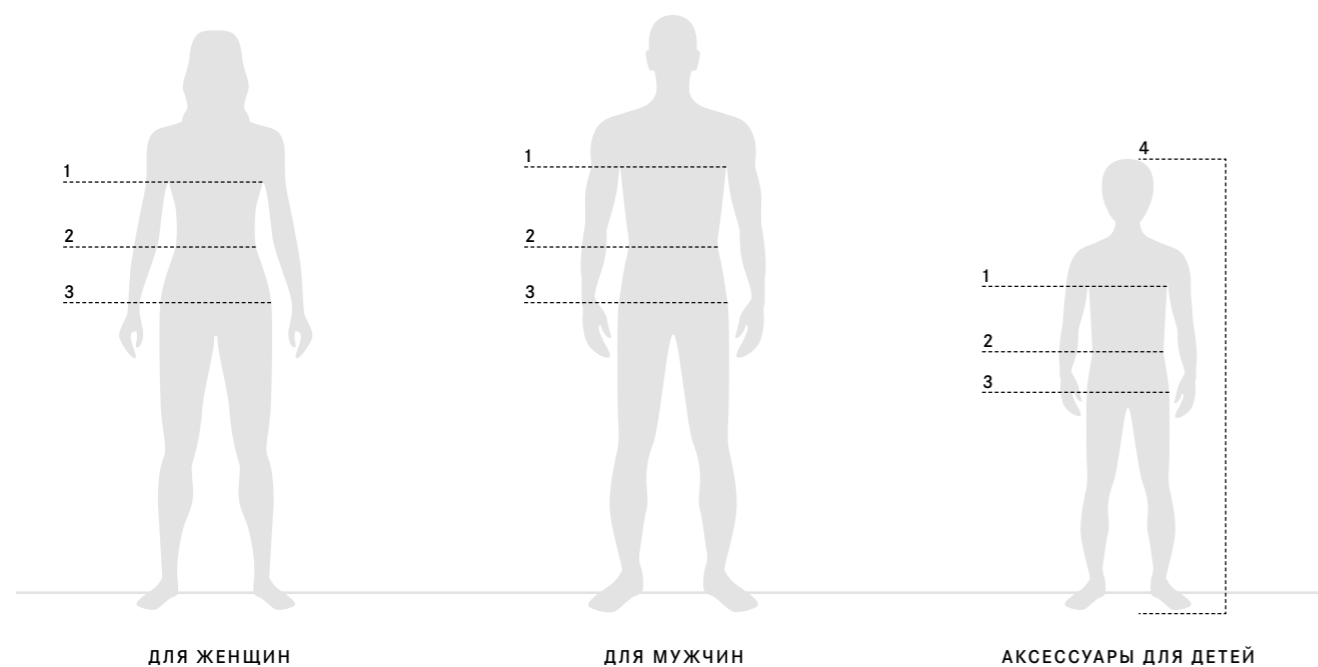

Категории фильтров солнцезащитных очков

Существует четыре категории фильтров солнцезащитных очков с различными уровнями затемнения и защиты от ультрафиолетового излучения. Определить нужную категорию Вам поможет таблица.

Категория	Тонировка	Защита от солнечного света
1	20-57%	Слабая степень защиты от солнечного света в пасмурную погоду
2	57-80%	Средняя степень защиты от солнечного света в ясные дни для среднеевропейских широт
3	80-92%	Сильная степень защиты для водной поверхности, на пляже и в горах, а также для стран Южной Европы Стекла с тонированием 90% и выше не подходят для вождения!
4	92-97%	Максимальная степень защиты от солнечного света для высокогорья и спящего снега Не подходят для вождения!

Таблицы размеров

Приведенные ниже таблицы размеров помогут Вам определить и заказать подходящий размер одежды. Для этого необходимо правильно снять мерки. При обмере стойте ровно, без напряжения, в естественной позе. Лучше всего делать замеры поверх нижнего белья и производить измерения как можно ближе к телу – в идеальном случае при помощи сантиметровой ленты. Для облегчения обмера и точности показателей лучше всего снимать мерки вдвоем.

1. **1. Обхват груди:** измеряется горизонтально, сантиметровая лента должна проходить по самой высокой части груди
2. **2. Обхват талии:** мерка снимается по самому узкому месту талии
3. **3. Обхват бедер:** мерка снимается горизонтально по самым выпуклым точкам ягодиц
4. **4. Рост ребенка:** измеряется от макушки головы до пят (без обуви)

Пожалуйста, учитывайте: Для текстильных изделий марки PUMA и официальных изделий для мотоциклетного спорта MERCEDES AMG PETRONAS имеются отдельные таблицы размеров.

Для женщин

РАЗМЕР	XS	S	M	L	XL
Обхват груди (см)	77-82	83-88	89-94	95-100	101-106
Обхват талии (см)	61-66	67-72	73-78	79-84	85-90
Обхват бедер (см)	87-92	93-98	99-104	105-110	111-116

Для мужчин

РАЗМЕР	XS	S	M	L	XL	XXL	XXXL
Обхват груди (см)	85-90	91-96	97-102	103-108	109-114	115-120	121-126
Обхват талии (см)	78-82	83-87	88-93	94-99	100-105	106-111	112-117
Обхват бедер (см)	89-94	95-100	101-106	107-112	113-118	119-124	125-130

Аксессуары для детей

РАЗМЕР	116/122	128/134	140/146	152/158
Возраст (лет)	6-7	8-9	10-11	12
Обхват груди (см)	58-62	63-68	69-74	75-80
Обхват талии (см)	55-56	57-59	60-62	63-65
Обхват бедер (см)	62-67	68-73	74-80	81-87
Рост (см)	114-125	126-137	138-149	150-161

Для женщин

РАЗМЕР	XS	S	M	L	XL
Обхват груди (см)	82	86	91	96	101
Обхват талии (см)	65	68	74	80	86
Обхват бедер (см)	93	96	101	106	112

Для мужчин

РАЗМЕР	XS	S	M	L	XL	XXL
Обхват груди (см)	84	92	100	108	116	124
Обхват талии (см)	76	82	88	96	104	114
Обхват бедер (см)	88	95	102	110	118	126

Аксессуары для детей

РАЗМЕР	104	116	128	140	152
Обхват груди (см)	56	59	64	70	76
Обхват талии (см)	53	55	59	63	67
Обхват бедер (см)	59	63	69	75	81
Рост (см)	104	116	128	140	152