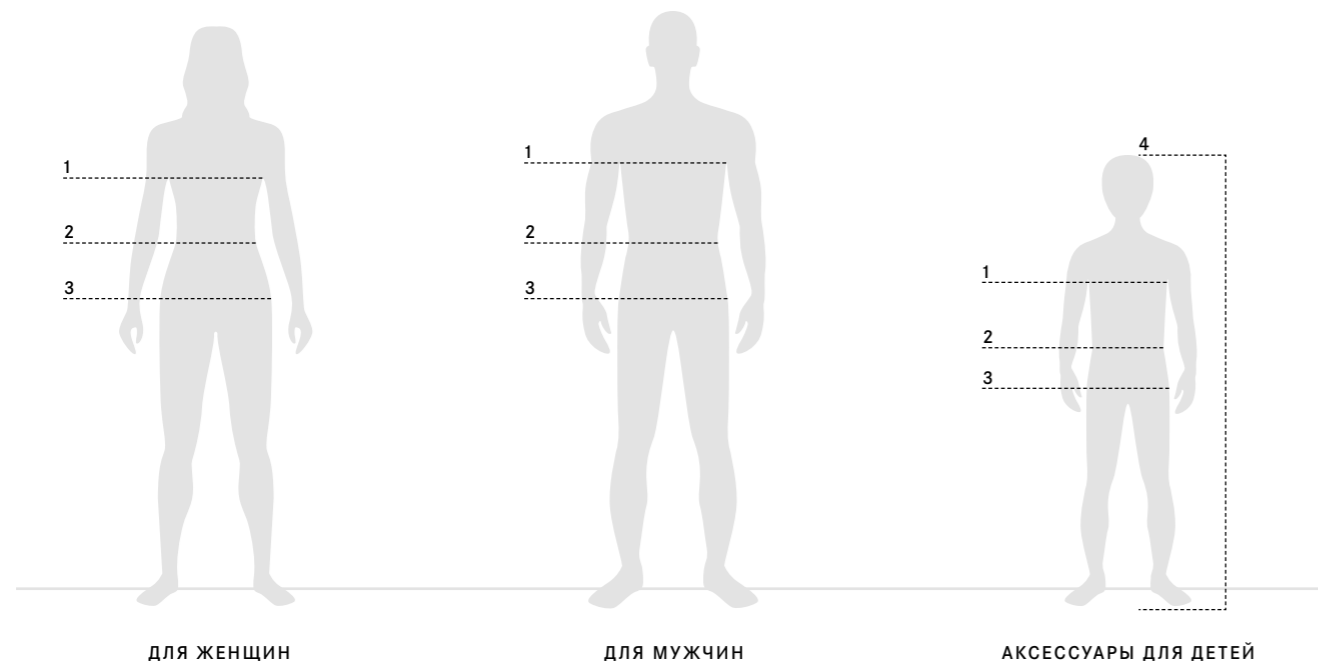

Категории фильтров солнцезащитных очков

Существует четыре категории фильтров солнцезащитных очков с различными уровнями затемнения и защиты от ультрафиолетового излучения. Определить нужную категорию Вам поможет таблица.

Категория	Тонировка	Защита от солнечного света
1	20-57%	Слабая степень защиты от солнечного света в пасмурную погоду
2	57-80%	Средняя степень защиты от солнечного света в ясные дни для среднеевропейских широт
3	80-92%	Сильная степень защиты для водной поверхности, на пляже и в горах, а также для стран Южной Европы Стекла с тонированием 90% и выше не подходят для вождения!
4	92-97%	Максимальная степень защиты от солнечного света для высокогорья и спящего снега Не подходят для вождения!

Таблицы размеров

Приведенные ниже таблицы размеров помогут Вам определить и заказать подходящий размер одежды. Для этого необходимо правильно снять мерки. При обмере стойте ровно, без напряжения, в естественной позе. Лучше всего делать замеры поверх нижнего белья и производить измерения как можно ближе к телу – в идеальном случае при помощи сантиметровой ленты. Для облегчения обмера и точности показателей лучше всего снимать мерки вдвоем.

1. **1. Обхват груди:** измеряется горизонтально, сантиметровая лента должна проходить по самой высокой части груди
2. **2. Обхват талии:** мерка снимается по самому узкому месту талии
3. **3. Обхват бедер:** мерка снимается горизонтально по самым выпуклым точкам ягодиц
4. **4. Рост ребенка:** измеряется от макушки головы до пят (без обуви)

Пожалуйста, учитывайте: Для текстильных изделий марки PUMA и официальных изделий для мотоциклетного спорта MERCEDES AMG PETRONAS имеются отдельные таблицы размеров.

Для женщин

РАЗМЕР	XS	S	M	L	XL
Обхват груди (см)	77-82	83-88	89-94	95-100	101-106
Обхват талии (см)	61-66	67-72	73-78	79-84	85-90
Обхват бедер (см)	87-92	93-98	99-104	105-110	111-116

Для мужчин

РАЗМЕР	XS	S	M	L	XL	XXL	XXXL
Обхват груди (см)	85-90	91-96	97-102	103-108	109-114	115-120	121-126
Обхват талии (см)	78-82	83-87	88-93	94-99	100-105	106-111	112-117
Обхват бедер (см)	89-94	95-100	101-106	107-112	113-118	119-124	125-130

Аксессуары для детей

РАЗМЕР	116/122	128/134	140/146	152/158
Возраст (лет)	6-7	8-9	10-11	12
Обхват груди (см)	58-62	63-68	69-74	75-80
Обхват талии (см)	55-56	57-59	60-62	63-65
Обхват бедер (см)	62-67	68-73	74-80	81-87
Рост (см)	114-125	126-137	138-149	150-161

Для женщин

РАЗМЕР	XS	S	M	L	XL
Обхват груди (см)	82	86	91	96	101
Обхват талии (см)	65	68	74	80	86
Обхват бедер (см)	93	96	101	106	112

Для мужчин

РАЗМЕР	XS	S	M	L	XL	XXL
Обхват груди (см)	84	92	100	108	116	124
Обхват талии (см)	76	82	88	96	104	114
Обхват бедер (см)	88	95	102	110	118	126

Аксессуары для детей

РАЗМЕР	104	116	128	140	152
Обхват груди (см)	56	59	64	70	76
Обхват талии (см)	53	55	59	63	67
Обхват бедер (см)	59	63	69	75	81
Рост (см)	104	116	128	140	152