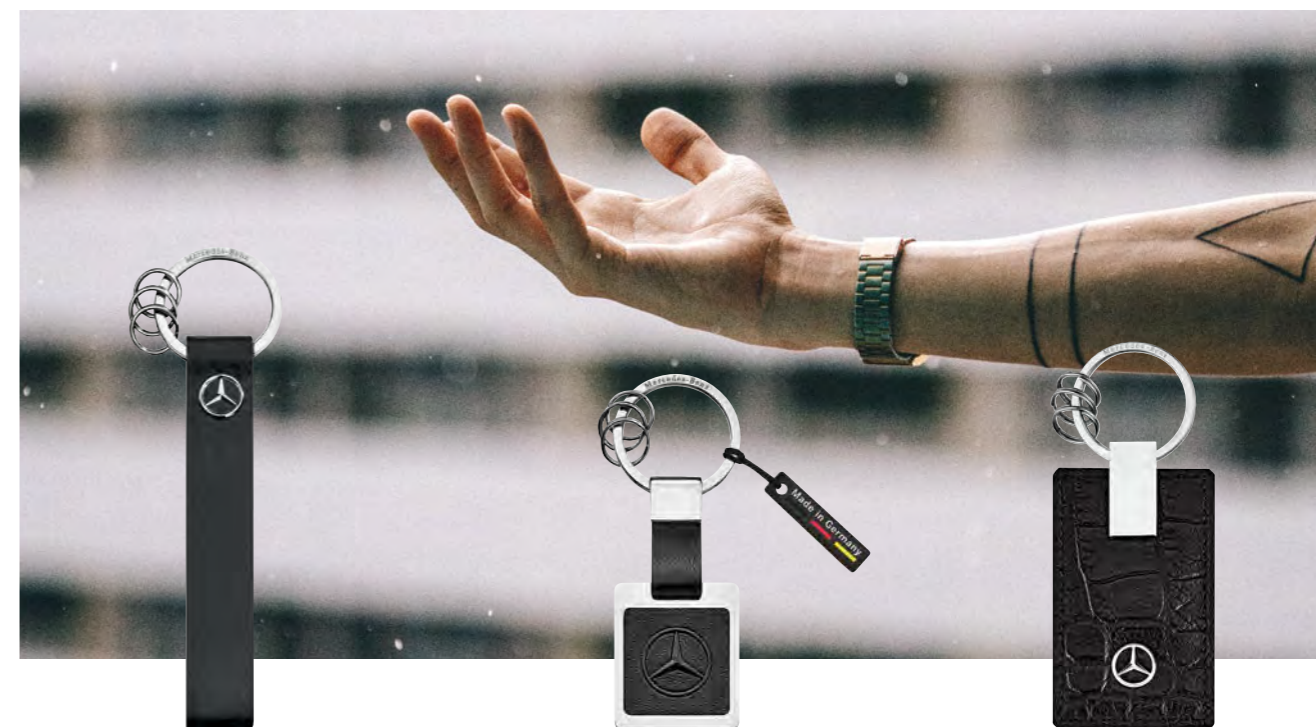

БРЕЛОК ДЛЯ КЛЮЧЕЙ VILBAO

Черный / серебристый. Материал: кожа / нержавеющая сталь. Одно большое и три маленьких кольца для быстрой смены / снятия ключей. Длина: 12 см

B66953823

БРЕЛОК ST. PETERSBURG

Цвет: серебристый / черный. Материал: нержавеющая сталь / кожа. Одно большое и три маленьких кольца для быстрой смены / снятия ключей. Сделано в Германии. Длина: 9 см.

B66953626

БРЕЛОК ДЛЯ КЛЮЧЕЙ MOSKAU

Цвет: черный / серебристый. Материал: кожа / нержавеющая сталь. Тисненая кожаная подвеска с имитацией крокодиловой кожи. Одно большое и три маленьких кольца для быстрой смены / снятия ключей. Длина: 10 см.

B66953743

БРЕЛОК, ST. TROPEZ

Нержавеющая сталь. Задний фон выложен кристаллами Swarovski® Crystal Fine Rocks. Плоское разъемное кольцо и три маленьких кольца для быстрой смены / снятия ключей. Длина: 9 см.

Цвет: серебристый / черный **B66952740**
Цвет: серебристый / белый **B66959998**

БРЕЛОК ДЛЯ КЛЮЧЕЙ KRISTALL

Розовое золото / черный. Нержавеющая сталь / стекло. Одно большое и три маленьких кольца для быстрой смены / снятия ключей. Подвеска с кристаллами Swarovski® Crystal Fine Rocks. Производитель: Swarovski® для Mercedes-Benz. Длина: 8 см.

B66953577

БРЕЛОК ДЛЯ КЛЮЧЕЙ TOKYO

Материал: нержавеющая сталь. Украшен кристаллами Swarovski®. Одно большое и три маленьких кольца для быстрой смены / снятия ключей. Производитель: Swarovski® для «Мерседес-Бенц». Длина: прибл. 9 см.

Черный / серебристый **B66954716**
Красный / серебристый **B66954717**

БРЕЛОК ДЛЯ КЛЮЧЕЙ С ПОДСВЕТКОЙ

Серебристый / черный / синий. Материал: нержавеющая сталь / пластмасса. Функция Coming Home. Кольцо для ключа со специальной технологией замка и с простой функцией открывания. Три дополнительных маленьких кольца для быстрой смены / снятия ключей. Длина около 9 см.

B66953963

БРЕЛОК ДЛЯ КЛЮЧЕЙ LAS VEGAS

Цвет: серебристый / черный. Материал: нержавеющая сталь. Фосфорное покрытие luminous на внутренних контурах. Одно большое и три маленьких кольца для быстрой смены / снятия ключей. Длина: 9 см.

B66958326

БРЕЛОК ДЛЯ КЛЮЧЕЙ UNTERTÜRKHEIM

Цвет: черный / серебристый. Материал: нержавеющая сталь. Одно большое и три маленьких кольца для быстрой смены / снятия ключей. Сделано в Германии. Длина: 7 см.

B66953307