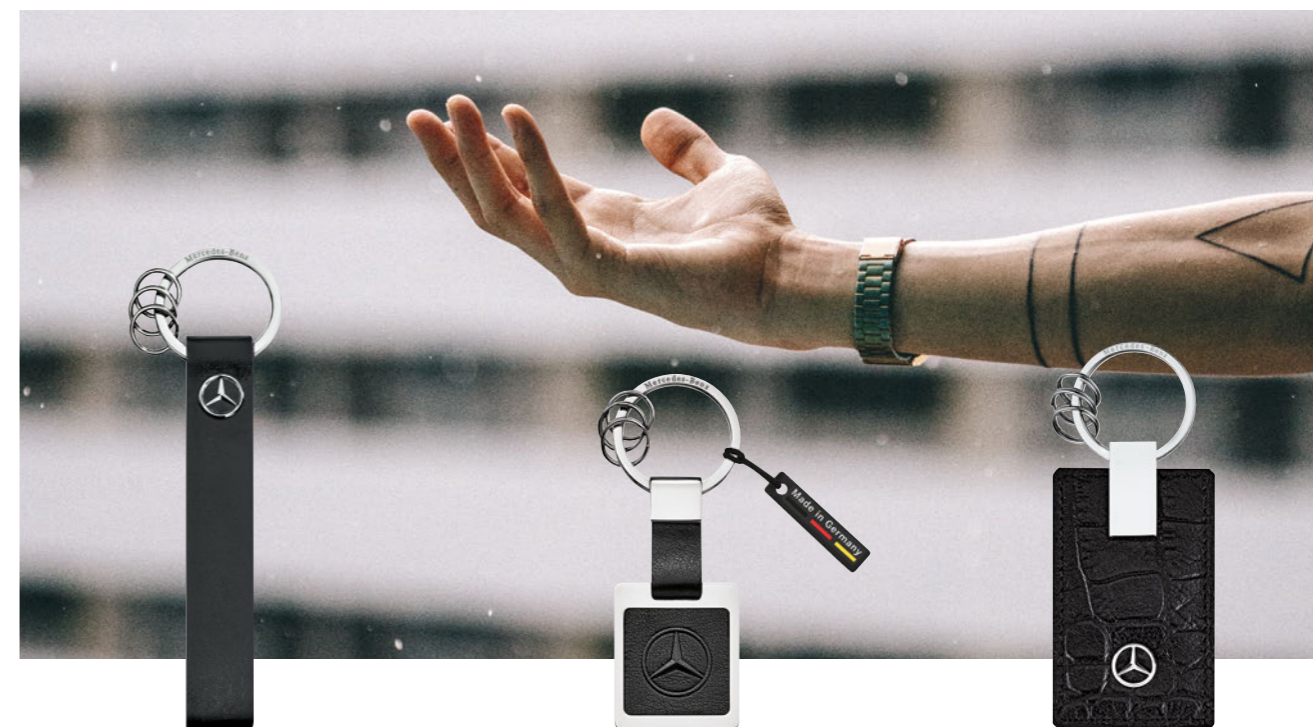

БРЕЛОК ДЛЯ КЛЮЧЕЙ VILBAO

Черный / серебристый. Материал: кожа / нержавеющая сталь. Одно большое и три маленьких кольца для быстрой смены / снятия ключей. Длина: 12 см

B66953823

БРЕЛОК ST. PETERSBURG

Цвет: серебристый / черный. Материал: нержавеющая сталь / кожа. Одно большое и три маленьких кольца для быстрой смены / снятия ключей. Сделано в Германии. Длина: 9 см.

B66953626

БРЕЛОК ДЛЯ КЛЮЧЕЙ MOSKAU

Цвет: черный / серебристый. Материал: кожа / нержавеющая сталь. Тисненая кожаная подвеска с имитацией крокодиловой кожи. Одно большое и три маленьких кольца для быстрой смены / снятия ключей. Длина: 10 см.

B66953743

БРЕЛОК, ST. TROPEZ

Нержавеющая сталь. Задний фон выложен кристаллами Swarovski® Crystal Fine Rocks. Плоское разъемное кольцо и три маленьких кольца для быстрой смены / снятия ключей. Длина: 9 см.

Цвет: серебристый / черный **B66952740**
Цвет: серебристый / белый **B66959998**

БРЕЛОК ДЛЯ КЛЮЧЕЙ KRISTALL

Розовое золото / черный. Нержавеющая сталь / стекло. Одно большое и три маленьких кольца для быстрой смены / снятия ключей. Подвеска с кристаллами Swarovski® Crystal Fine Rocks. Производитель: Swarovski® для Mercedes-Benz. Длина: 8 см.

B66953577

БРЕЛОК ДЛЯ КЛЮЧЕЙ TOKYO

Материал: нержавеющая сталь. Украшен кристаллами Swarovski®. Одно большое и три маленьких кольца для быстрой смены / снятия ключей. Производитель: Swarovski® для «Мерседес-Бенц». Длина: прибл. 9 см.

Черный / серебристый **B66954716**
Красный / серебристый **B66954717**

БРЕЛОК ДЛЯ КЛЮЧЕЙ С ПОДСВЕТКОЙ

Серебристый / черный / синий. Материал: нержавеющая сталь / пластмасса. Функция Coming Home. Кольцо для ключа со специальной технологией замка и с простой функцией открывания. Три дополнительных маленьких кольца для быстрой смены / снятия ключей. Длина около 9 см.

B66953963

БРЕЛОК ДЛЯ КЛЮЧЕЙ LAS VEGAS

Цвет: серебристый / черный. Материал: нержавеющая сталь. Фосфорное покрытие luminous на внутренних контурах. Одно большое и три маленьких кольца для быстрой смены / снятия ключей. Длина: 9 см.

B66958326

БРЕЛОК ДЛЯ КЛЮЧЕЙ UNTERTÜRKHEIM

Цвет: черный / серебристый. Материал: нержавеющая сталь. Одно большое и три маленьких кольца для быстрой смены / снятия ключей. Сделано в Германии. Длина: 7 см.

B66953307