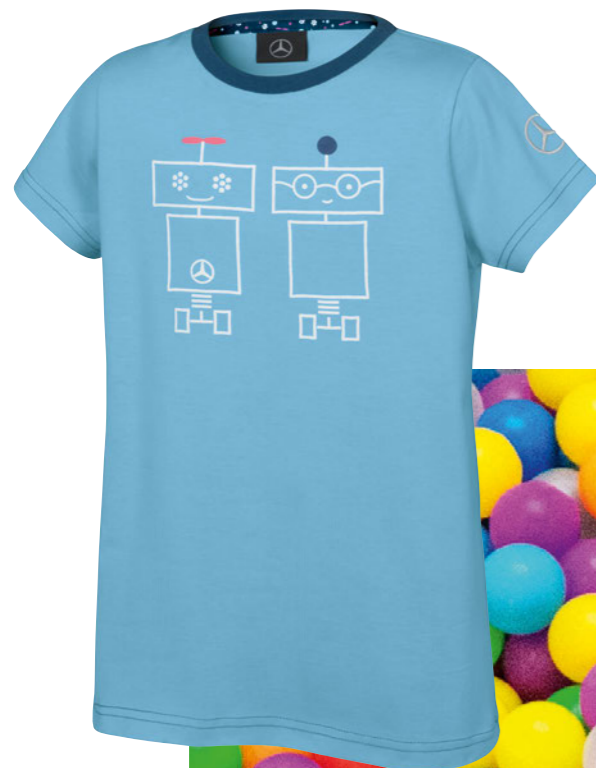

ФУТБОЛКА ДЛЯ МАЛЬЧИКОВ

Цвет: голубой. Материал: 100% хлопок. С коротким рукавом. Круглый вырез горловины с синей окантовкой в резинку. Тесьма по внутреннему краю горловины с узором. Принт с изображением роботов спереди. Modern Fit. Серебристо-серая вышитая звезда Mercedes на левом рукаве. Размеры 116/122-152/158.

B66954460-4463

ЛУЧШЕЕ
ДЛЯ ДЕТЕЙ

ПЛЯЖНЫЕ ШОРТЫ ДЛЯ МАЛЬЧИКОВ

синий. Материал: 100% полиэстер. Боковые прорезные карманы. Эластичный пояс на талии с кулиской и шнурком. Вышивка с изображением звезды Mercedes-Benz серебристо-серого цвета на левой штанине внизу. Размеры 116/122-152/158.

B66954515-4518

ДЕТСКОЕ БОДИ

Белый цвет с цветными контрастными деталями. Материал: 100% хлопок. Двойная планка с кнопками. Принт в виде серебристой звезды «Mercedes-Benz» на внутренней стороне горловины. Размеры 56/62, 68/74, 80/86.

B66955747-5749

—
КОМФОРТ С ПЕЛЁНОК
—

ФУТБОЛКА ДЛЯ ДЕВОЧЕК

Цвет: белый / красный. Материал: 100% хлопок. С коротким рукавом. Вырез «лодочка». Тесьма по внутреннему краю горловины с узором. Modern Fit. Аппликация из двусторонних пайеток в виде красного сердца со звездой Mercedes-Benz красного цвета. Размеры 116/122-152/158.

B66954296-4299