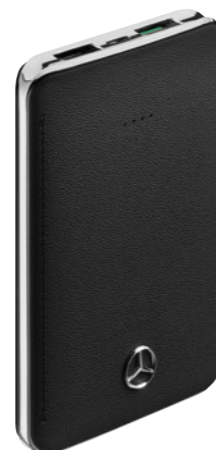

**ПОРТАТИВНОЕ ЗАРЯДНОЕ
УСТРОЙСТВО, 5000 МАЧ**

Черный / серебристый. Пластик. Емкость: 5000 мАч. Два USB-разъема. Литий-полимерный аккумулятор. Кнопка включения и выключения. Четыре светодиодных индикатора текущего уровня заряда. С кабелем Micro USB. Размер: 11x1,5x6,6 см.

B66953522